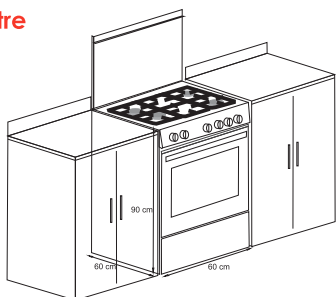

## Modelo Venti Nuevo

a gas 4 hornillas

**MADE IN EUROPE**

**Portacacerola**  
de hierro fundido

**Rosticero**  
giratorio

- Fabricada en acero Inoxidable
- 4 Hornillas
- Tapa superior de vidrio pegable
- **1 Quemador triple llama Italiano**
- 1 Posa Wok
- Válvula de seguridad en hornillas
- Encendido eléctrico completo
- Timer mecánico con apagado en el horno
- Patas de soporte, ajustables
- Kit de instalación para gas natural
- **Lamina protectoras para perillas**
- Puerta del horno triple vidrio ( vidrio interior extraible)
- Turbo Ventilador en el horno
- 1 Bandeja
- 1 Rejilla
- Luz en el horno

**Encastre**

**Medidas de Producto**

Alto : 90 cm.  
Ancho : 60 cm.  
Profundidad : 60 cm.

[www.klimatic.com.pe](http://www.klimatic.com.pe)

Francisco Almenara 384 Santa Catalina / Lima 13  
Teléfonos: 319 2000